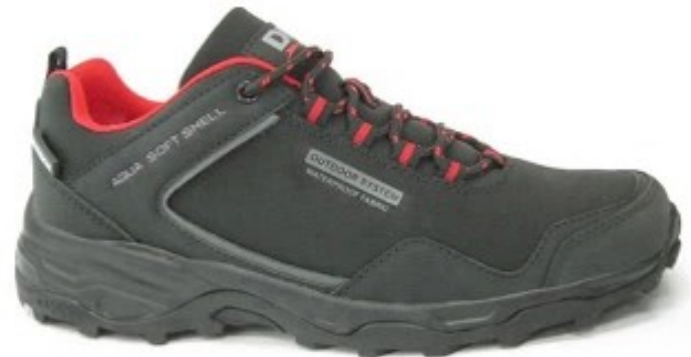

MA 41-46 1-1-2-2-1-1
MB 41-46 1-2-2-1-1-1

BLK/RED MA MB

NAVY MA MB

GREY MA MB

BLK MA MB

1100 Sauron

SOFT SHELL

D 36-41 1-1-2-2-1-1
D2 37-41 1-2-2-2-1
MA 41-46 1-1-2-2-1-1
MB 41-46 1-2-2-1-1-1